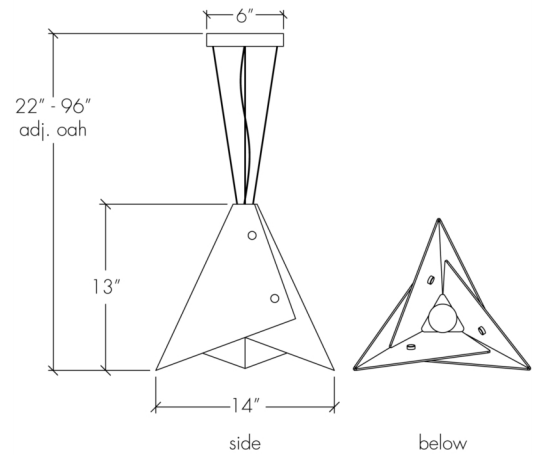

Base Specs

13"h x 14"l x 14"w x 22"- 96"adj OAH
Cable Hung

Notes

Acrylic Body - Finish choice applies to canopy and modern caps
Brass modern caps available upon request

Multiple Sizes Available

- 21471-14 | 13"h x 14"l x 14"w x 22"- 96"adj OAH
- 21471-22 | 22"h x 22"l x 22"w x 34"- 96"adj OAH
- 21471-33 | 33"h x 33"l x 33"w x 44"- 96"adj OAH