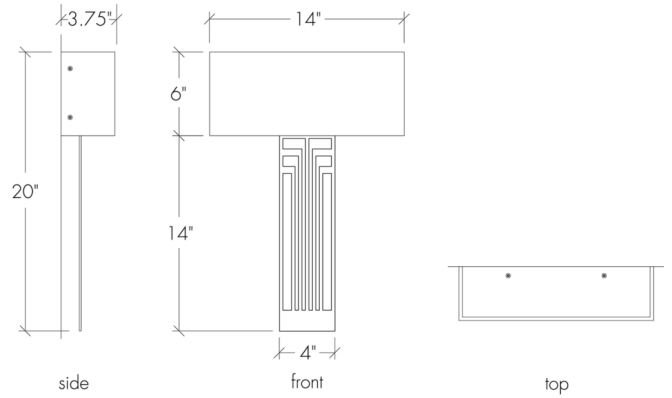

### Base Specs

20"h x 14"w x 3.75"d