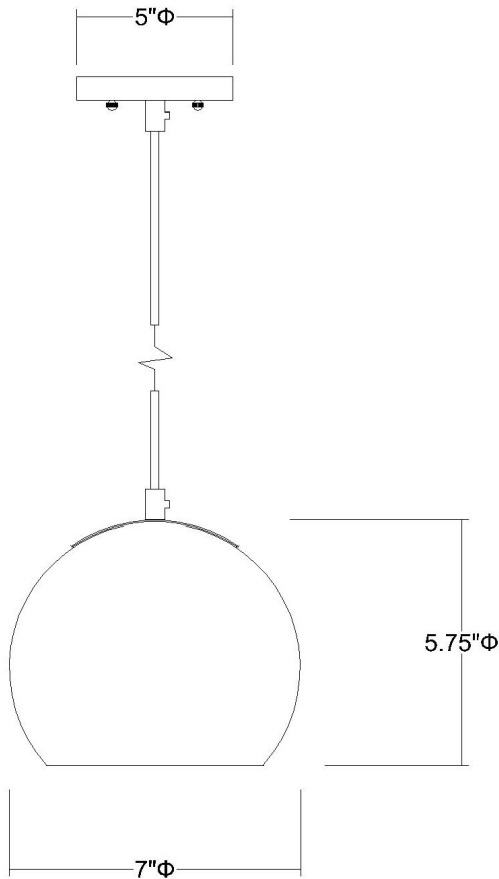

# TP7263-66

## LATITUDE CONVERTIBLE MINI PENDANT

can convert to flushmount

<b>Description:</b>	Latitude mini pendant
<b>Finish:</b>	Hand painted weathered pewter with gold interior
<b>Dimensions:</b>	7" dia. x 5.75" H
<b>Bulbs:</b>	1 x 60W
<b>Sockets:</b>	120V E26 base
<b>Shade:</b>	Steel
<b>Installed Weight:</b>	2.5 lbs.
<b>Certification:</b>	c UL

<b>Material:</b>	Steel
<b>Glass:</b>	NA
<b>Canopy Dimensions:</b>	5" dia.
<b>Mounting Holes:</b>	2.75" apart
<b>Switch:</b>	NA
<b>Cord:</b>	Silver, 12'
<b>Dimmable:</b>	Yes