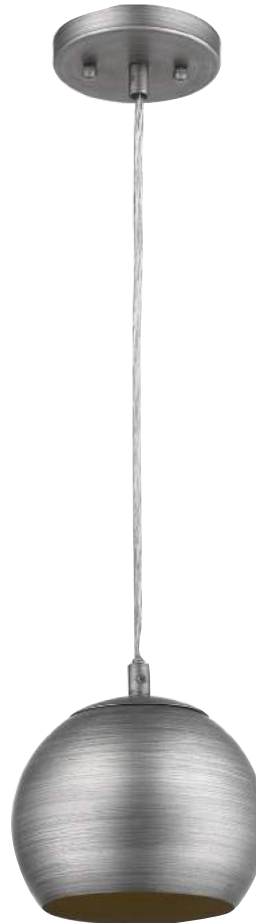

# TP7263-66

## LATITUDE CONVERTIBLE MINI PENDANT

can convert to flushmount

<b>Description:</b>	Latitude mini pendant
<b>Finish:</b>	Hand painted weathered pewter with gold interior
<b>Dimensions:</b>	7" dia. x 5.75" H
<b>Bulbs:</b>	1 x 60W
<b>Sockets:</b>	120V E26 base
<b>Shade:</b>	Steel
<b>Installed Weight:</b>	2.5 lbs.
<b>Certification:</b>	c UL

<b>Material:</b>	Steel
<b>Glass:</b>	NA
<b>Canopy Dimensions:</b>	5" dia.
<b>Mounting Holes:</b>	2.75" apart
<b>Switch:</b>	NA
<b>Cord:</b>	Silver, 12'
<b>Dimmable:</b>	Yes